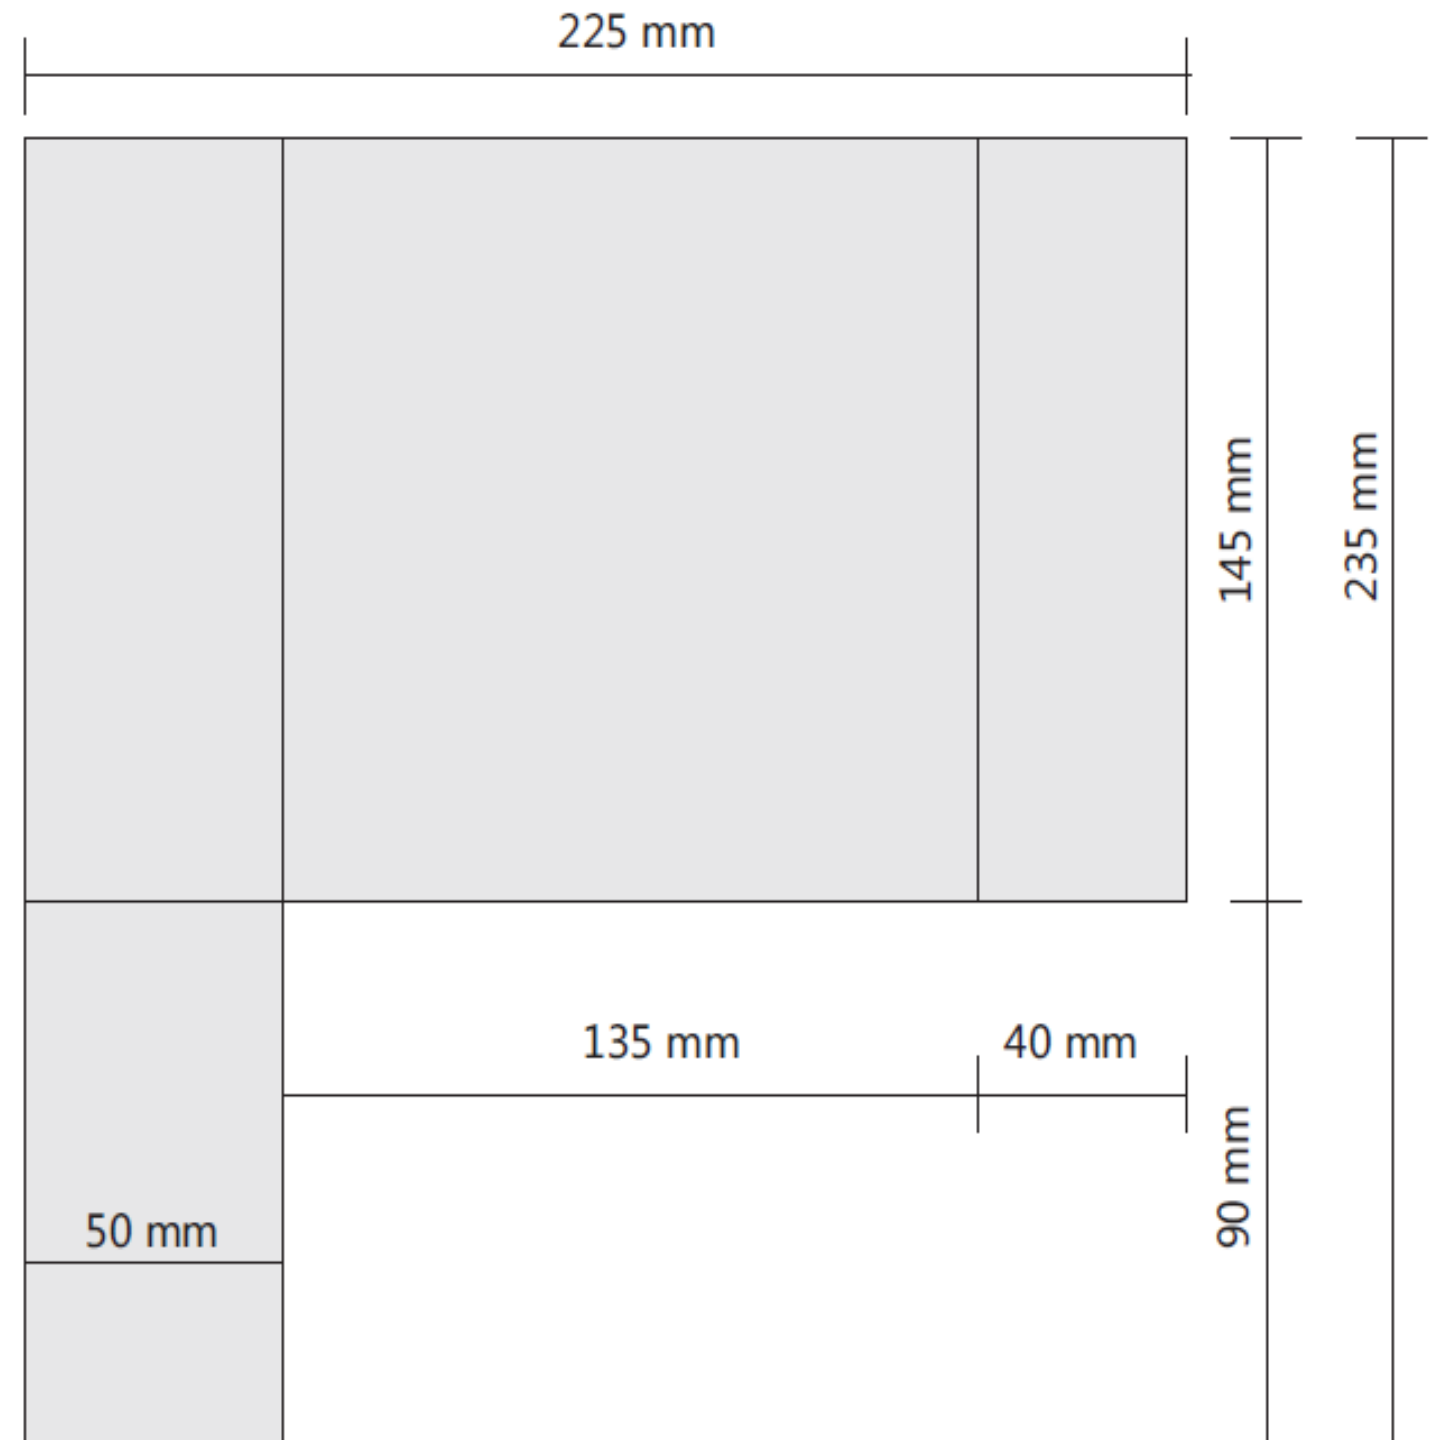

KA 3000 touch Maße

Vorderansicht

Ohne Masstab

Seitenansicht

Ohne Masstab